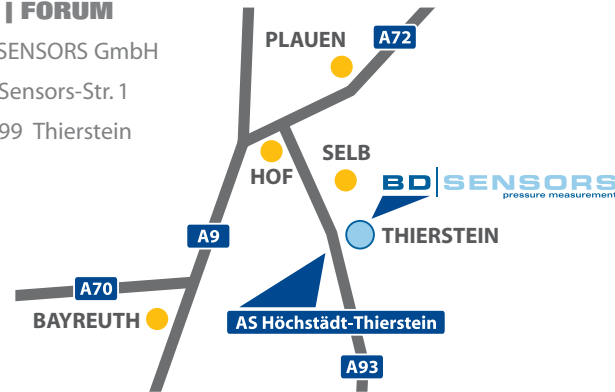

KONTAKT / ANFAHRT

VERANSTALTUNGSORT

BD | FORUM

BD SENSORS GmbH
BD-Sensors-Str. 1
95199 Thierstein

teufel software GmbH

Steigäcker 12
D-78582 Balgheim
www.teufel-software.de

CINTEG AG ist der Kooperationspartner der teufel software GmbH für Lösungen und Prozesse im PLM-Umfeld.